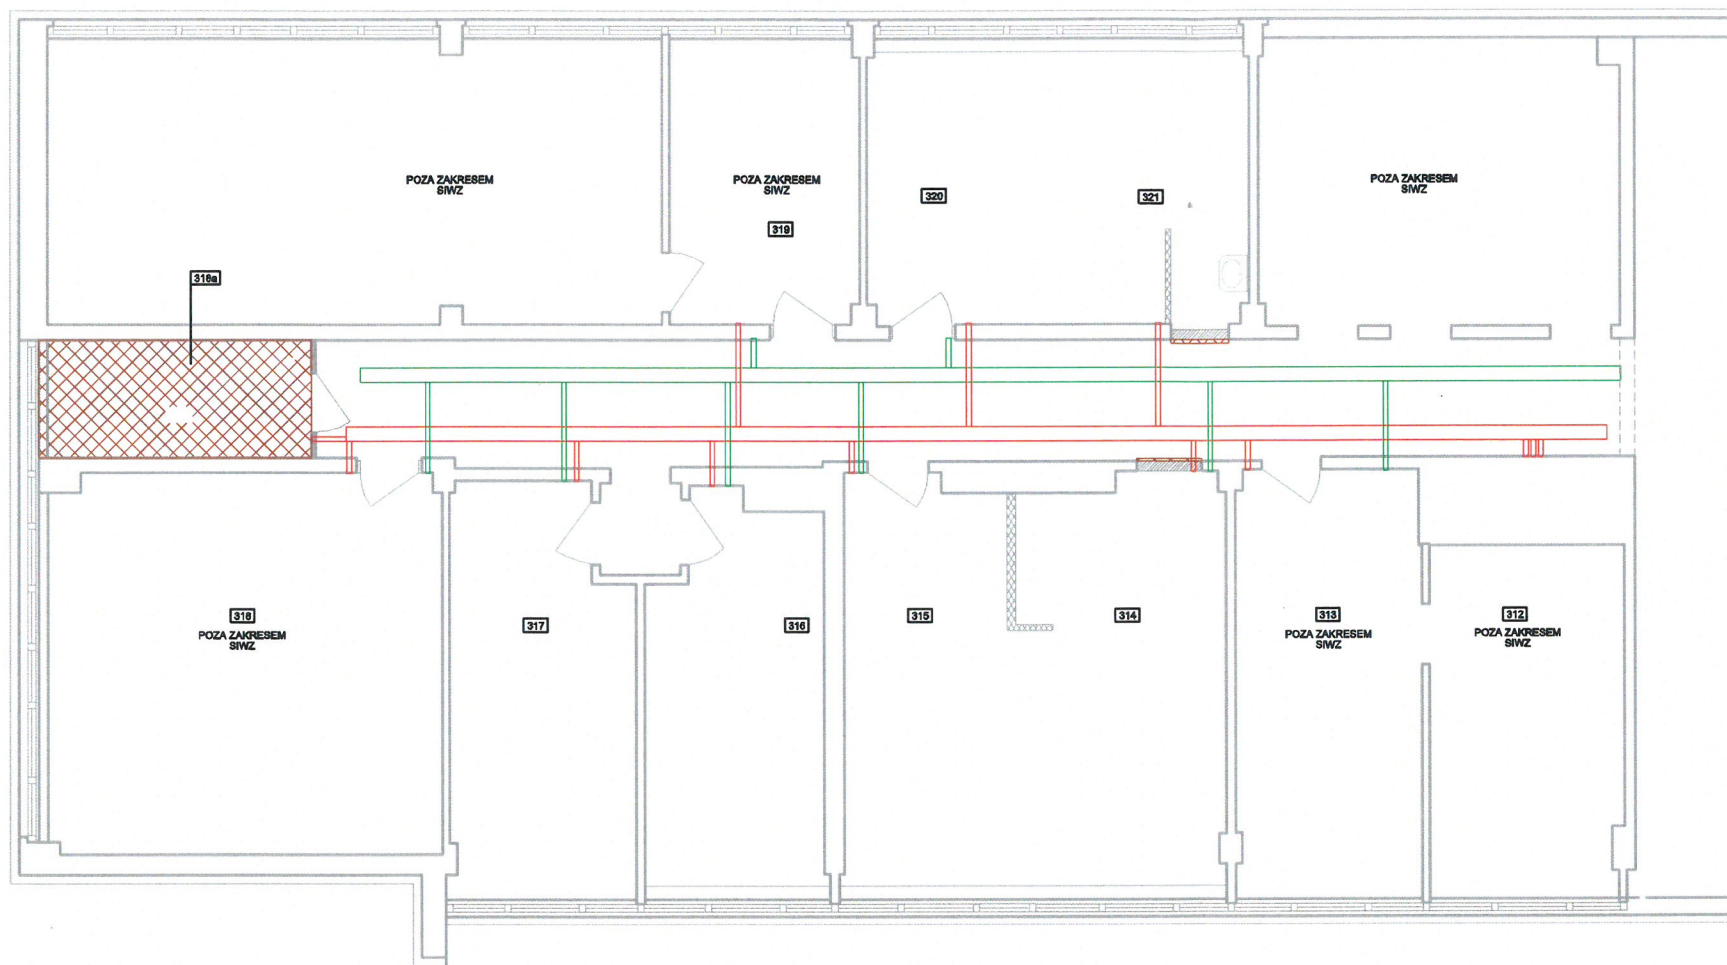

ZAŁĄCZNIK NR 4  
RZUT 3-GO PIĘTRA - KORYTARZ PRAWY  
ROBOTY ROZBIÓRKOWE

LEGENDA

 Elementy do rozbiórki

MA

RZUT 3-GO PIĘTRA - KORYTARZ PRAWY  
ROBOTY MUROWE I MONTAŻ ŚCIANEK

LEGENDA

- Ścianki GK W-111 na profilach 50 mm
- Ścianki murowane gr. 12 cm

MA

*[Handwritten signatures]*

LEGENDA

- P Lampa LED PLATO ULTRA
- R Lampa rastrowa 4 x 8 W led nowa
- Rd Lampa rastrowa 4 x 8 W led z demontażu
- Lampa rastrowa 4 x 8 W led istniejąca
- Lampa rastrowa do demontażu
- ▽ Lampa ewakuacyjna led z piktogramem
- ⊙ Gniazdo z bolcem ochronnym, numer obwodu
- Skrzynka podłogowa FLOORBOX 4x2 M45 Altira
- ⊗ Plafon led 8 W
- Domofon

*MA*

*[Handwritten signature]*

ZAŁĄCZNIK NR 7

RZUT 3-GO PIĘTRA - KORYTARZ PRAWY  
ROBOTY W KORYTARZU

LEGENDA

-  KORYTO BAKS KGJ150H42
-  KORYTO BAKS KGJ100H30
-  Posadzka z płytek GRES

MA

*[Handwritten signature]*