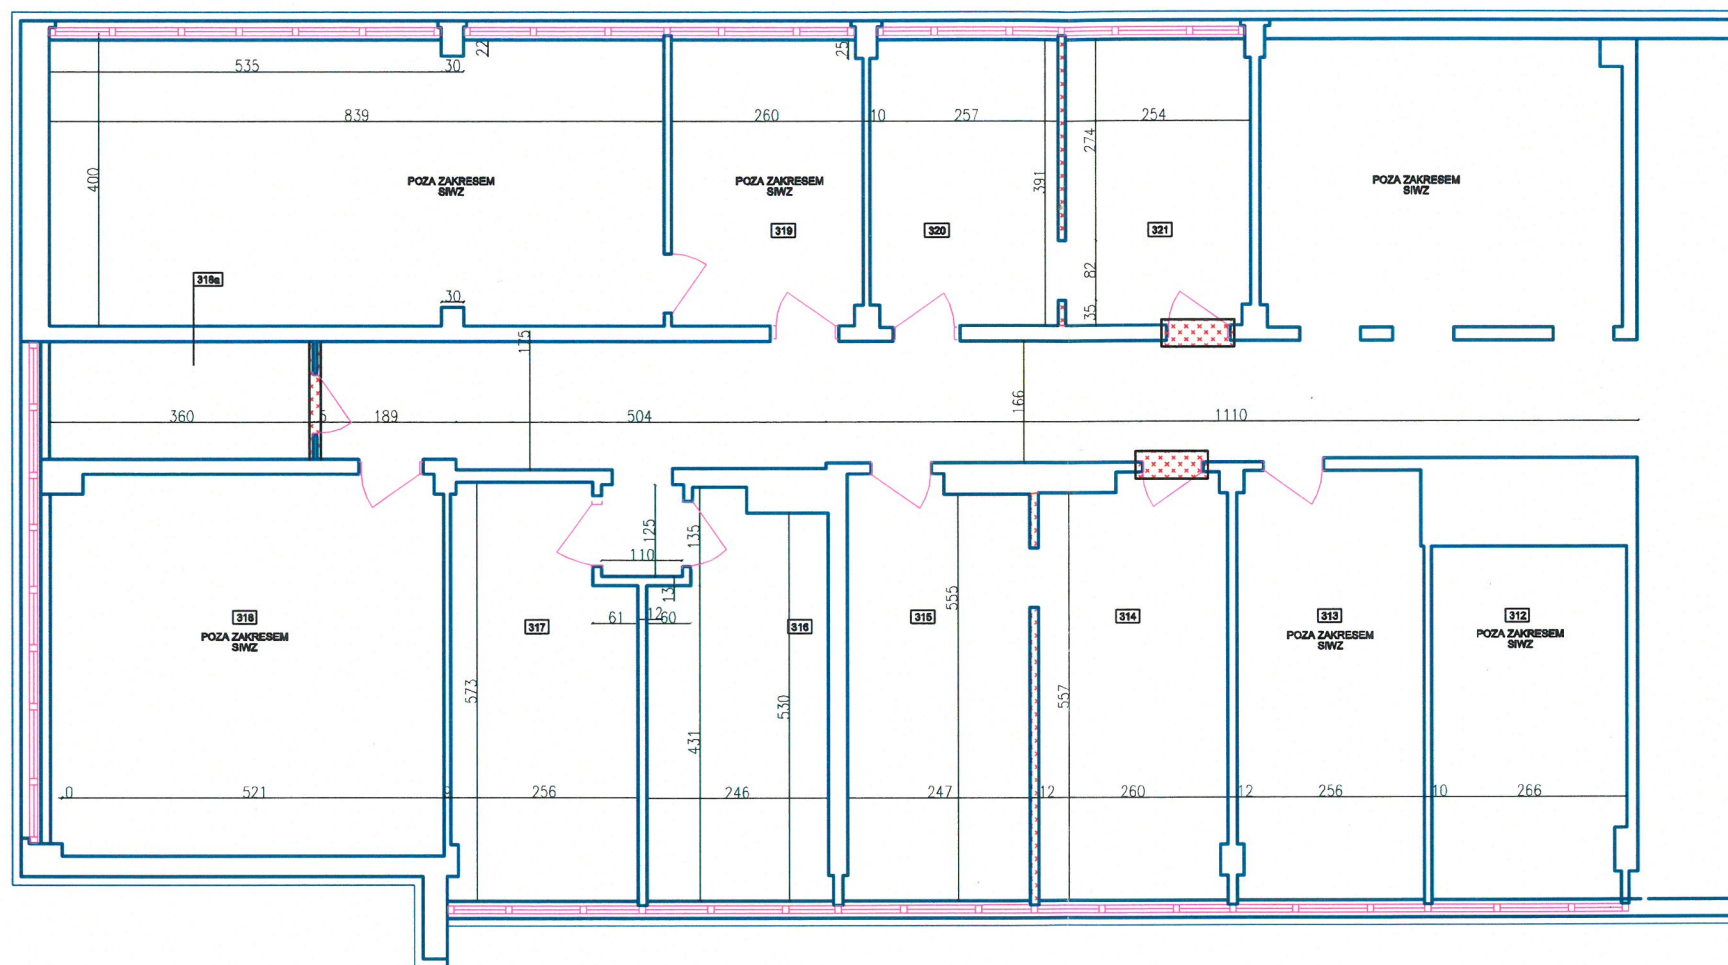

ZAŁĄCZNIK NR 4  
RZUT 3-GO PIĘTRA - KORYTARZ PRAWY  
ROBOTY ROZBIÓRKOWE

LEGENDA

 Elementy do rozbiórki

MA

RZUT 3-GO PIĘTRA - KORYTARZ PRAWY  
ROBOTY MUROWE I MONTAŻ ŚCIANEK

LEGENDA

- Ścianki GK W-111 na profilach 50 mm
- Ścianki murowane gr. 12 cm

MA

*[Handwritten signatures]*

LEGENDA

- P Lampa LED PLATO ULTRA
- R Lampa rastrowa 4 x 8 W led nowa
- Rd Lampa rastrowa 4 x 8 W led z demontażu
- Lampa rastrowa 4 x 8 W led istniejąca
- Lampa rastrowa do demontażu
- ▽ Lampa ewakuacyjna led z piktogramem
- ⊙ Gniazdo z bolcem ochronnym, numer obwodu
- Skrzynka podłogowa FLOORBOX 4x2 M45 Altira
- ⊗ Plafon led 8 W
- Domofon

*MA*

*[Handwritten signature]*

ZAŁĄCZNIK NR 7

RZUT 3-GO PIĘTRA - KORYTARZ PRAWY  
ROBOTY W KORYTARZU

LEGENDA

-  KORYTO BAKS KGJ150H42
-  KORYTO BAKS KGJ100H30
-  Posadzka z płytek GRES

MA

*[Handwritten signature]*